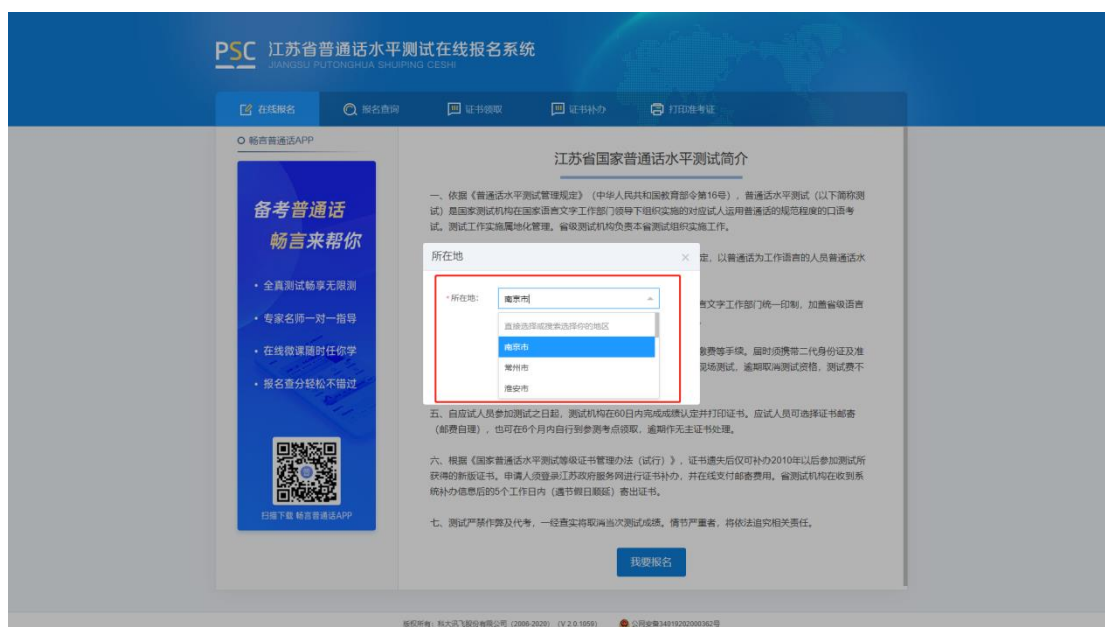

### 一、注册登录

使用电脑登录江苏政务服务网 [www.jszfw.gov.cn](http://www.jszfw.gov.cn) ,

注册个人账号，填写所需信息并进行实名认证（注意：姓名、身份证号、手机号三项必须为本人实名）

注册完毕后，进行登录。

## 二、 在线报名

1. 在江苏政务服务网首页，横向滚动菜单区域，

或在“综合服务旗舰店——省教育厅旗舰店”中找到“江苏省普通话水平测试在线报名”，点击进入。

2.仔细阅读“江苏省国家普通话水平测试简介”，点击下方“我要报名”按钮，结合自身实际情况在弹窗中选择所在地。

3.选择测试考点及测试时间。考生可以看到开放报名任务的测试考点，建议高校考生优先选择所属高校的高校场次任务，若所属高校未开放任务或任务名额已满也可选择其它社会场次任务。

4.阅读“报名须知”，10秒后可点击“下一步”操作按钮。

5.填写报名信息。考生姓名、证件类型、证件编号、联系电话为系统自动带入的用户信息不可修改，剩余项为必填项，请如实填写，并根据个人需求，选择到考点自取或快递邮寄，上传本人近期免冠证件照（建议照片的背景色为蓝色、红色或白色 比例建议为 390\*567 像素(宽\*高) 格式必须为 jpg 或 jpeg 格式，大小必须小于 1M )。

**PSC 江苏省普通话水平测试在线报名系统**  
JIANGSU PUTONGHUA SHUIPING CESH