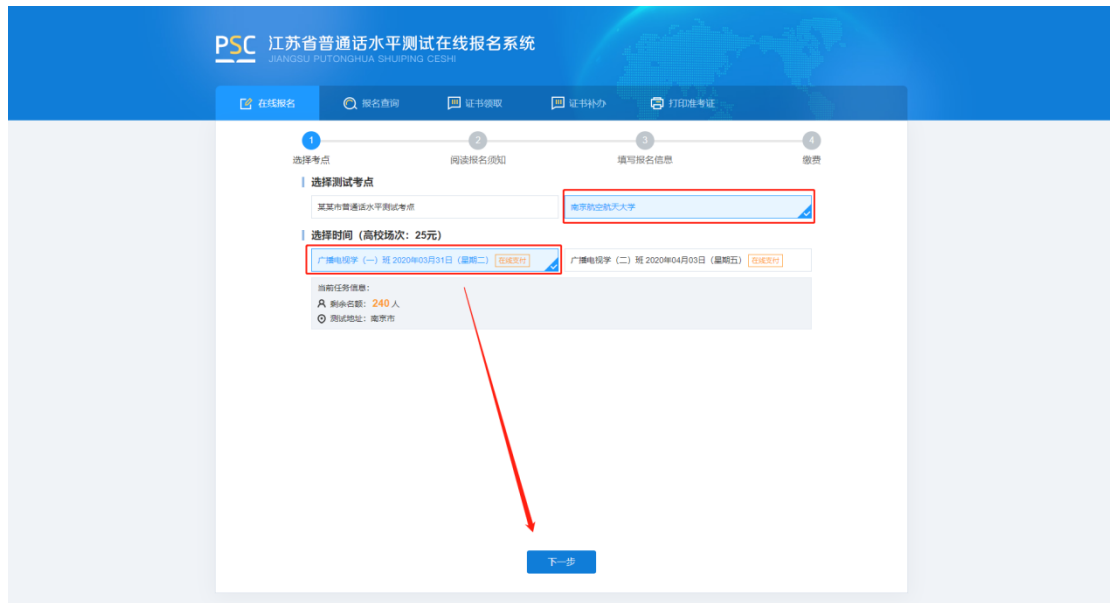

### 一、注册登录

使用电脑登录江苏政务服务网 [www.jszfw.gov.cn](http://www.jszfw.gov.cn) ,

注册个人账号，填写所需信息并进行实名认证（注意：姓名、身份证号、手机号三项必须为本人实名）

注册完毕后，进行登录。

## 二、 在线报名

1. 在江苏政务服务网首页，横向滚动菜单区域，

或在“综合服务旗舰店——省教育厅旗舰店”中找到“江苏省普通话水平测试在线报名”，点击进入。

2.仔细阅读“江苏省国家普通话水平测试简介”，点击下方“我要报名”按钮，结合自身实际情况在弹窗中选择所在地。

3.选择测试考点及测试时间。考生可以看到开放报名任务的测试考点，建议高校考生优先选择所属高校的高校场次任务，若所属高校未开放任务或任务名额已满也可选择其它社会场次任务。

4.阅读“报名须知”，10秒后可点击“下一步”操作按钮。

5.填写报名信息。考生姓名、证件类型、证件编号、联系电话为系统自动带入的用户信息不可修改，剩余项为必填项，请如实填写，并根据个人需求，选择到考点自取或快递邮寄，上传本人近期免冠证件照（建议照片的背景色为蓝色、红色或白色 比例建议为 390\*567 像素(宽\*高) 格式必须为 jpg 或 jpeg 格式，大小必须小于 1M )。

**PSC 江苏省普通话水平测试在线报名系统**  
JIANGSU PUTONGHUA SHUIPING CESH